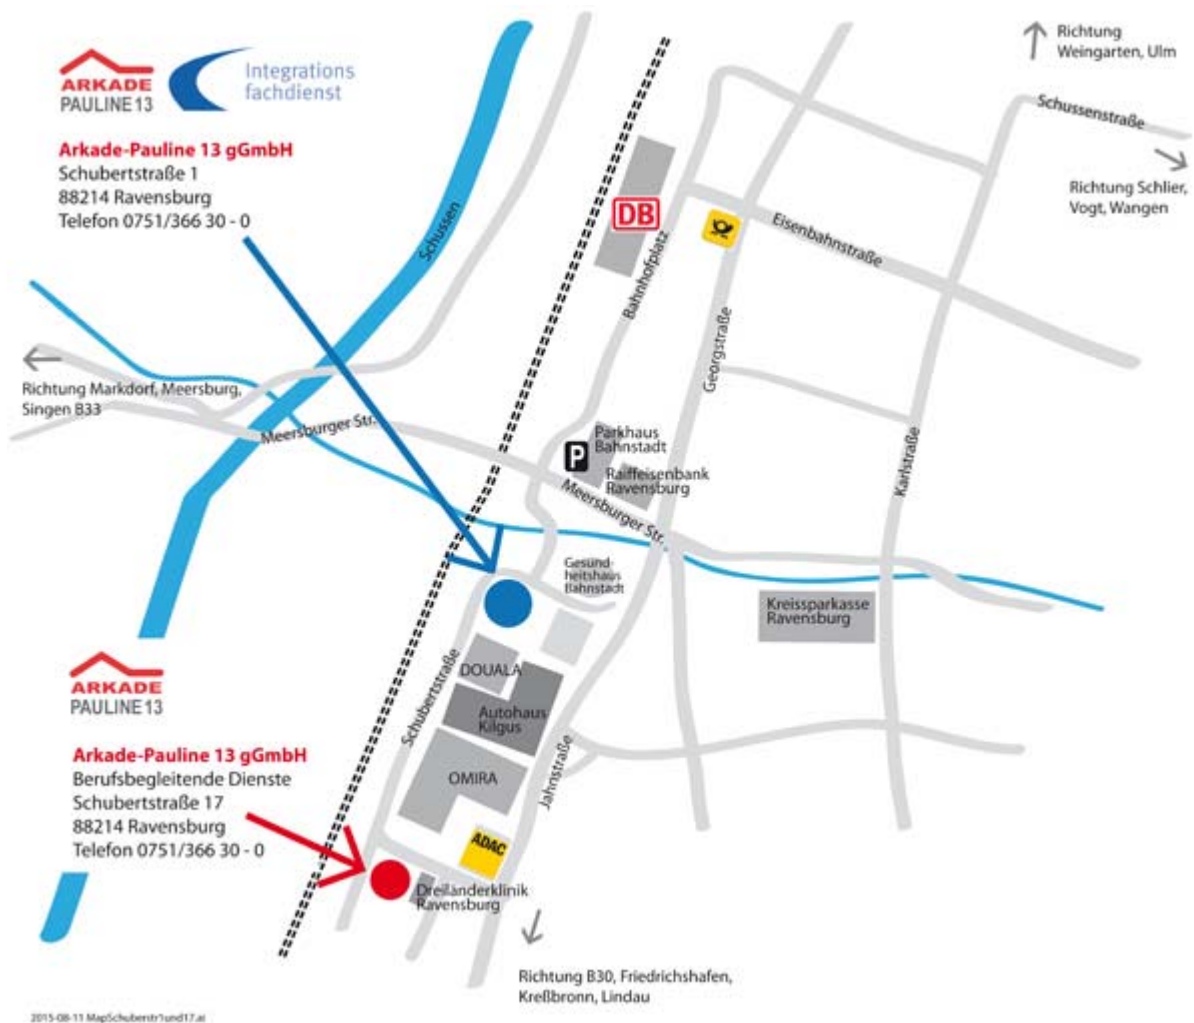

(5-stöckig) bereits mit der Rückseite sehen. Sie überqueren die Straße und den privat kostenpflichtigen angrenzenden Parkplatz. Unser Eingang befindet sich nun auf der linken Straßenseite.

Mit dem Bus:

Es gibt leider keine direkte Busverbindung mehr direkt vor unser Gebäude. Sie steuern bitte den Bahnhof Ravensburg an und folgen der Wegebeschreibung zu Fuß.

Im Zweifel rufen Sie uns an: 0751/366 30 - 0